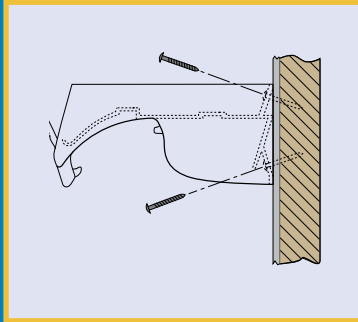

Depress button and rotate to open.

Pour l'ouverture, poussez le bouton et tournez jusqu'à l'ouverture.

Presione el botón y rote para abrirse.

Insert and prefeed tape.

Insérez la bande collante et positionnez pour départ.

Insérte y avance la cinta.

Fit halves together and rotate until locked.

Assemblez les deux moitiés et tournez jusqu'à verrouillage.

Junte las mitades y rote hasta que estén seguras.

Bracket Installation: Mount to solid structure

Wall Mount

Montage sur Mur

Para Montarlo en la Pared

Under Cabinet Mount

Montage sous Comptoir

Para Montarlo Debajo del Gabinete

Secure Tape Wrangler in Bracket:

Engage